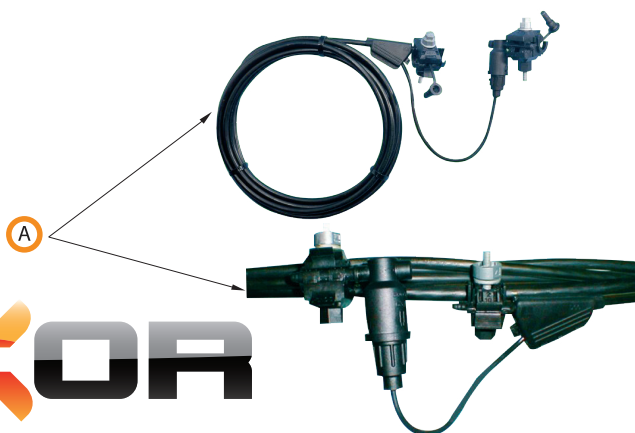

ELEXOR

ventas@tecnored.cl

www.tiendatecnored.cl

/tecnoredsa

La Calera: Calle G. Lizasoain 490, ☎ [32] 2334945 **Los Andes:** Av. Argentina 562 ☎ [34] 2344035 **Valparaíso:** Cerro El Plomo 3819, Curauma, ☎ [32] 2452548
San Antonio: Caupolicán 330, ☎ [35] 2210204 **Santiago:** Av. Eduardo Frei Montalva, 5280, Renca, ☎ [2] 23527052 **Linares** Ruta 5 sur s/n, Km 300, ☎ [73] 2213529
Concepción: Janequeo 2081, ☎ [41]2469046-[41]2469047 [41]2469048