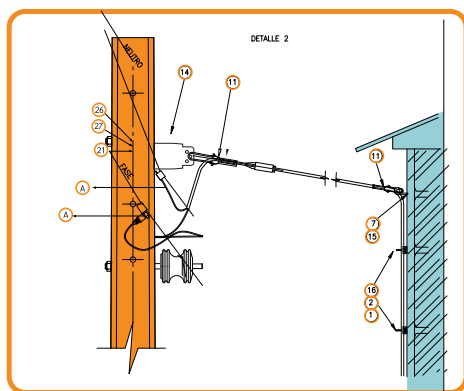

ELEXOR

ventas@tecnored.cl

www.tiendatecnored.cl

/tecnoredsa

La Calera: Calle G. Lizasoain 490, ☎ [32] 2334945 **Los Andes:** Av. Argentina 562 ☎ [34] 2344035 **Valparaíso:** Cerro El Plomo 3819, Curauma, ☎ [32] 2452548
San Antonio: Caupolicán 330, ☎ [35] 2210204 **Santiago:** Av. Eduardo Frei Montalva, 5280, Renca, ☎ [2] 23527052 **Linares** Ruta 5 sur s/n, Km 300, ☎ [73] 2213529
Concepción: Janequeo 2081, ☎ [41]2469046-[41]2469047 [41]2469048