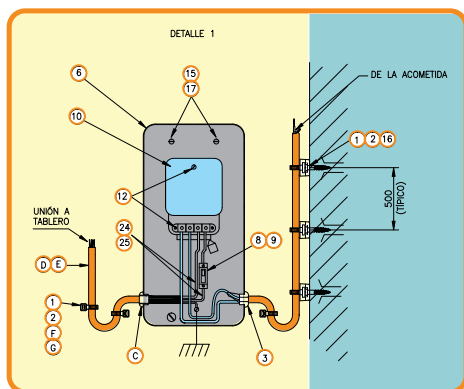

ELEXOR

ventas@tecnored.cl

www.tiendatecnored.cl

/tecnoredsa

La Calera: Calle G. Lizasoain 490, ☎ [32] 2334945 **Los Andes:** Av. Argentina 562 ☎ [34] 2344035 **Valparaíso:** Cerro El Plomo 3819, Curauma, ☎ [32] 2452548
San Antonio: Caupolicán 330, ☎ [35] 2210204 **Santiago:** Av. Eduardo Frei Montalva, 5280, Renca, ☎ [2] 23527052 **Linares** Ruta 5 sur s/n, Km 300, ☎ [73] 2213529
Concepción: Janequeo 2081, ☎ [41]2469046-[41]2469047 [41]2469048