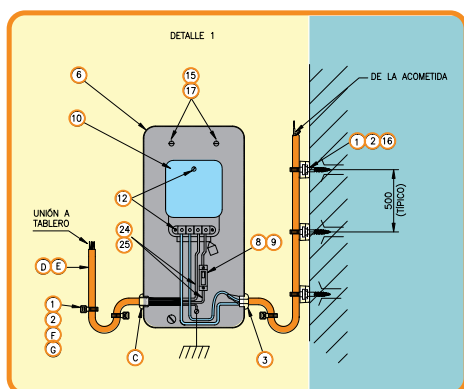

ELEXOR

ventas@tecnored.cl

www.tiendatecnored.cl

/tecnoredsa

La Calera: Calle G. Lizasoain 490, ☎ [32] 2334945 **Los Andes:** Av. Argentina 562 ☎ [34] 2344035 **Valparaíso:** Cerro El Plomo 3819, Curauma, ☎ [32] 2452548
San Antonio: Caupolicán 330, ☎ [35] 2210204 **Santiago:** Av. Eduardo Frei Montalva, 5280, Renca, ☎ [2] 23527052 **Linares** Ruta 5 sur s/n, Km 300, ☎ [73] 2213529
Concepción: Janequeo 2081, ☎ [41]2469046-[41]2469047 [41]2469048