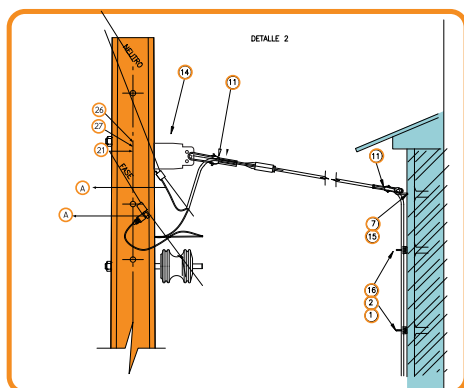

ELEXOR

ventas@tecnored.cl

www.tiendatecnored.cl

/tecnoredsa

La Calera: Calle G. Lizasoain 490, ☎ [32] 2334945 **Los Andes:** Av. Argentina 562 ☎ [34] 2344035 **Valparaíso:** Cerro El Plomo 3819, Curauma, ☎ [32] 2452548
San Antonio: Caupolicán 330, ☎ [35] 2210204 **Santiago:** Av. Eduardo Frei Montalva, 5280, Renca, ☎ [2] 23527052 **Linares** Ruta 5 sur s/n, Km 300, ☎ [73] 2213529
Concepción: Janequeo 2081, ☎ [41]2469046-[41]2469047 [41]2469048