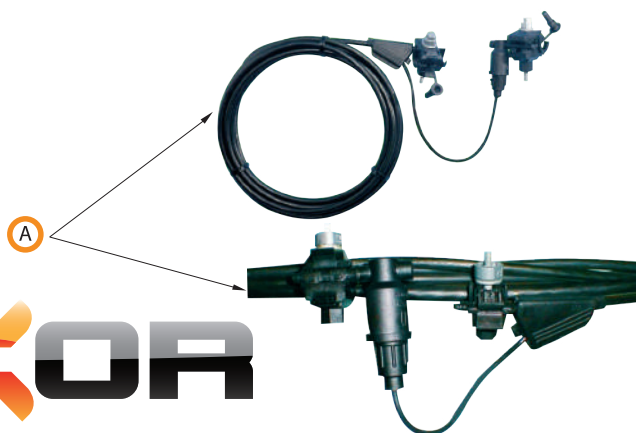

ELEXOR

ventas@tecnored.cl

www.tiendatecnored.cl

/tecnoredsa

La Calera: Calle G. Lizasoain 490, ☎ [32] 2334945 **Los Andes:** Av. Argentina 562 ☎ [34] 2344035 **Valparaíso:** Cerro El Plomo 3819, Curauma, ☎ [32] 2452548
San Antonio: Caupolicán 330, ☎ [35] 2210204 **Santiago:** Av. Eduardo Frei Montalva, 5280, Renca, ☎ [2] 23527052 **Linares** Ruta 5 sur s/n, Km 300, ☎ [73] 2213529
Concepción: Janequeo 2081, ☎ [41]2469046-[41]2469047 [41]2469048